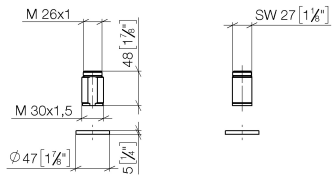

Set di prolunga -

12 720 970 90

- per profondità di serraggio > 45 mm fino a max. 85 mm

Può essere combinato solo con un set doccia risciacquo 27731970, 27721970, 27723970, 27722970, 27731809, 27718809.

Set di prolunga -

12 720 970 90

mm [inches]

Elenco delle parti di ricambio

N.	Codice articolo	Denominazione	Quantità necessaria	Tempo di produzione
1	09 28 10 043 90	anello	1	60